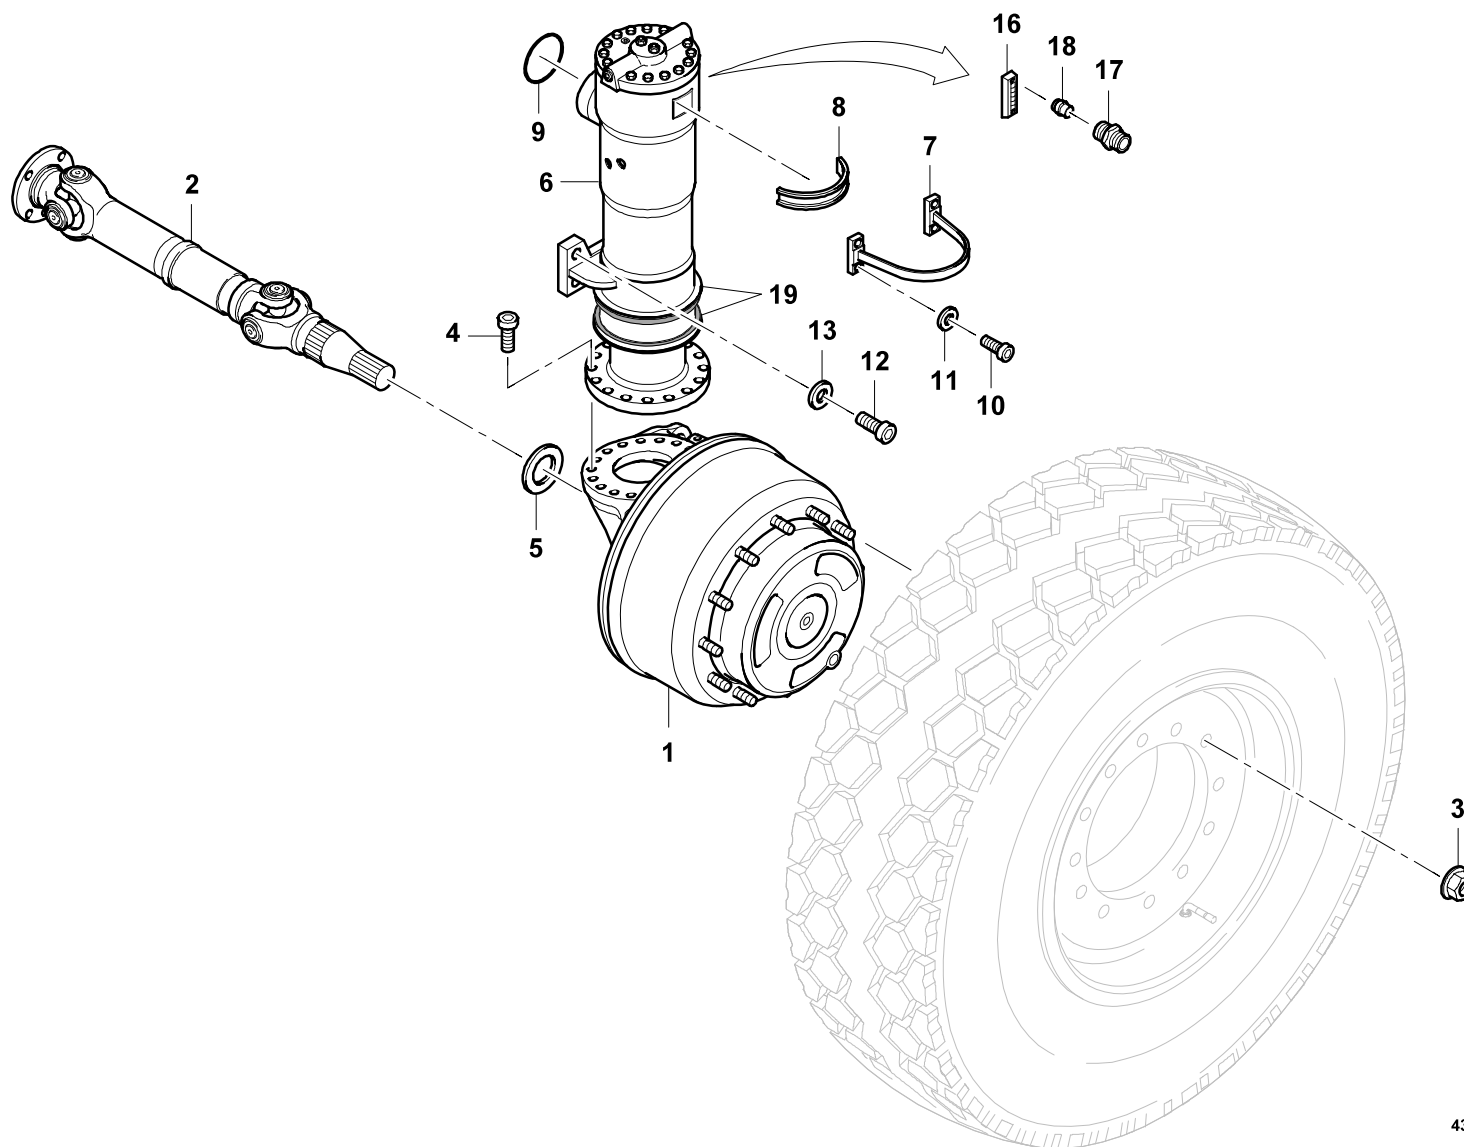

GROVE

RADANTRIEB VORMONTAGE
WHEEL DRIVE PRE-ASSEMBLY

BILDTADEL
PICTORIAL DISPLAY

GMK4080-3

05.21

4325919-ETL A

1/3

4325919-A-BL01-0521-0000

GROVE

RADANTRIEB VORMONTAGE
WHEEL DRIVE PRE-ASSEMBLY

BILDTADEL
PICTORIAL DISPLAY

GMK4080-3

05.21

4325919-ETL A

2/3

GROVE

RADANTRIEB VORMONTAGE
 WHEEL DRIVE PRE-ASSEMBLY

BILDTADEL
 PICTORIAL DISPLAY

GMK4080-3

05.21

4325919-ETL A

3/3

4325919-A-BL03-0521-0000