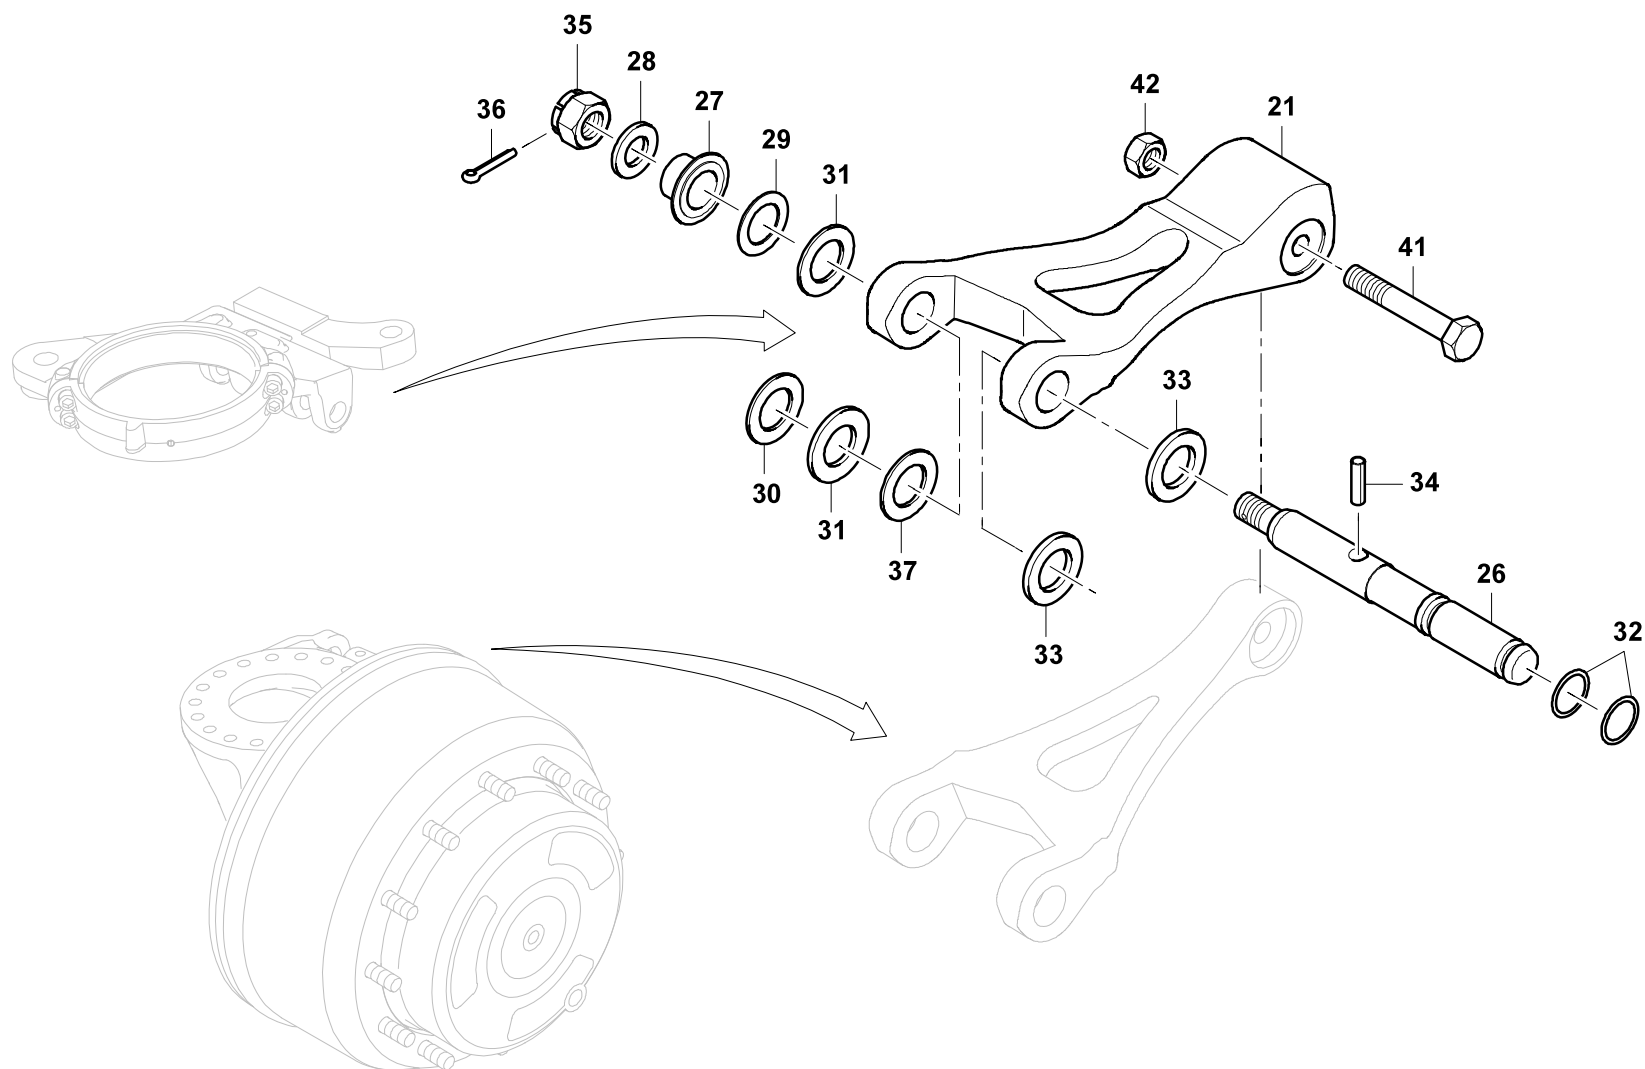

GROVE

RADANTRIEB VORMONTAGE
WHEEL DRIVE PRE-ASSEMBLY

BILDTADEL
PICTORIAL DISPLAY

GMK4080-3

05.21

4325919-ETL A

1/3

4325919-A-BL01-0521-0000

GROVE

RADANTRIEB VORMONTAGE
WHEEL DRIVE PRE-ASSEMBLY

BILDTADEL
PICTORIAL DISPLAY

GMK4080-3

05.21

4325919-ETL A

2/3

GROVE

RADANTRIEB VORMONTAGE
 WHEEL DRIVE PRE-ASSEMBLY

BILDTADEL
 PICTORIAL DISPLAY

GMK4080-3

05.21

4325919-ETL A

3/3

4325919-A-BL03-0521-0000