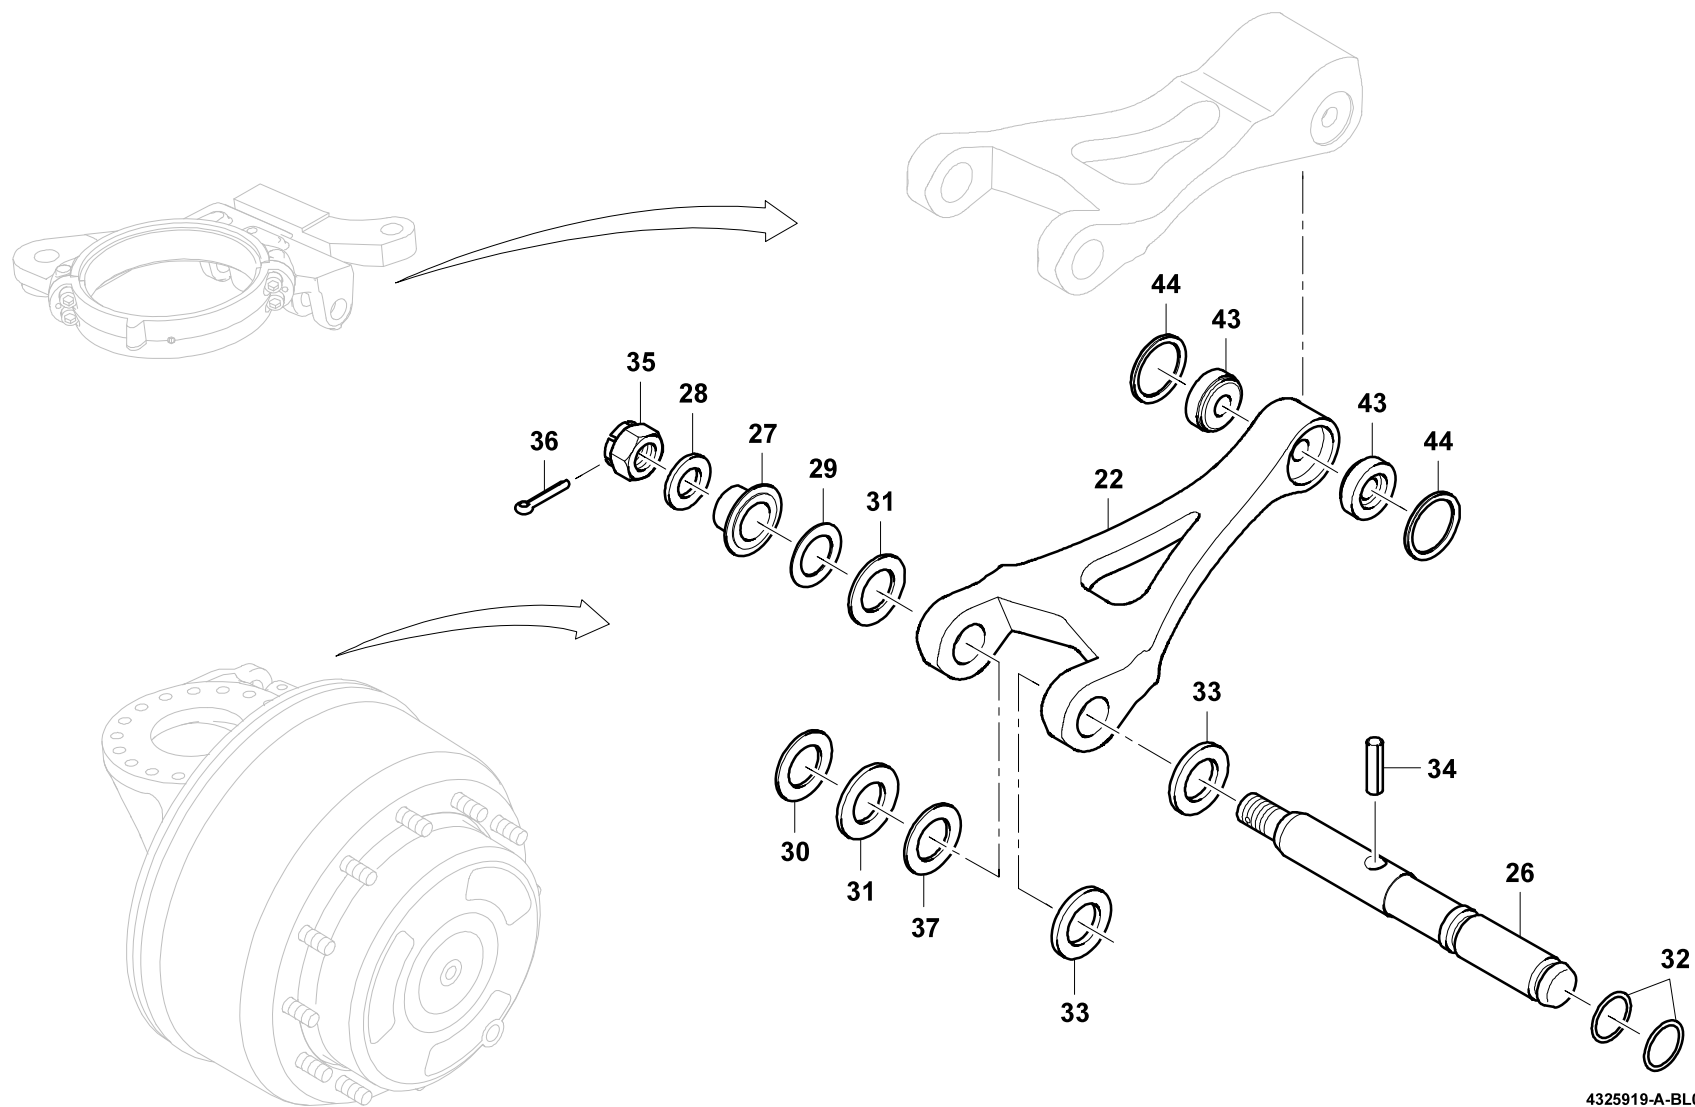

GROVE

RADANTRIEB VORMONTAGE
WHEEL DRIVE PRE-ASSEMBLY

BILDTADEL
PICTORIAL DISPLAY

GMK4080-3

05.21

4325919-ETL A

2/3

GROVE

RADANTRIEB VORMONTAGE
 WHEEL DRIVE PRE-ASSEMBLY

BILDTADEL
 PICTORIAL DISPLAY

GMK4080-3

05.21

4325919-ETL A

3/3

4325919-A-BL03-0521-0000